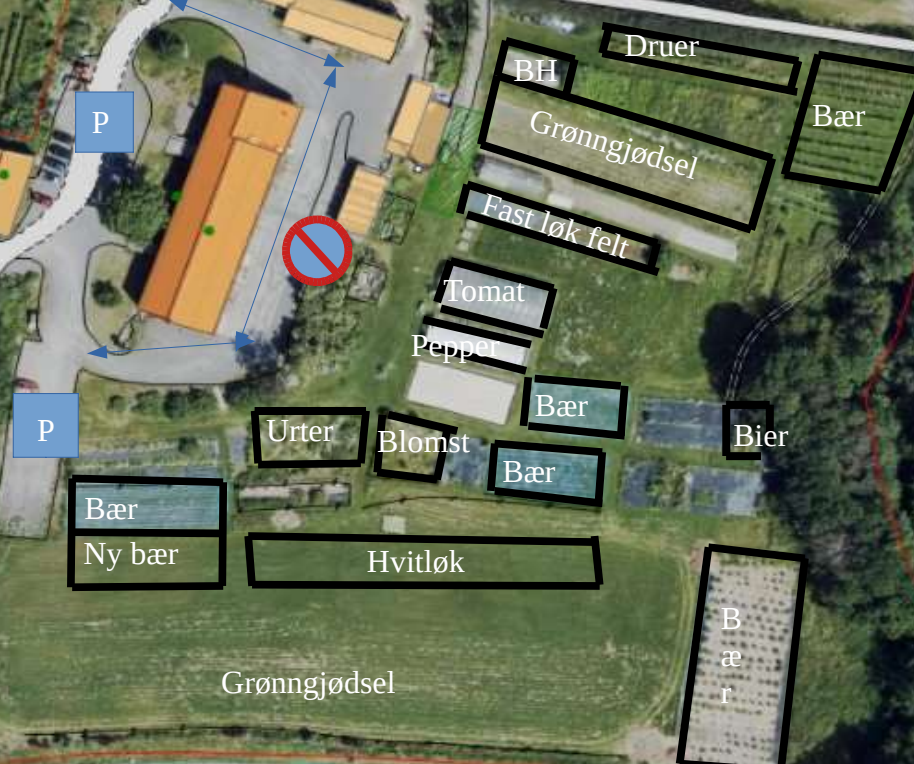

# ØVERLAND ANDELSLANDBRUK

2020

Pr 01.04.2020

125C

FLAT-  
JORDET

HAGE-  
JORDET